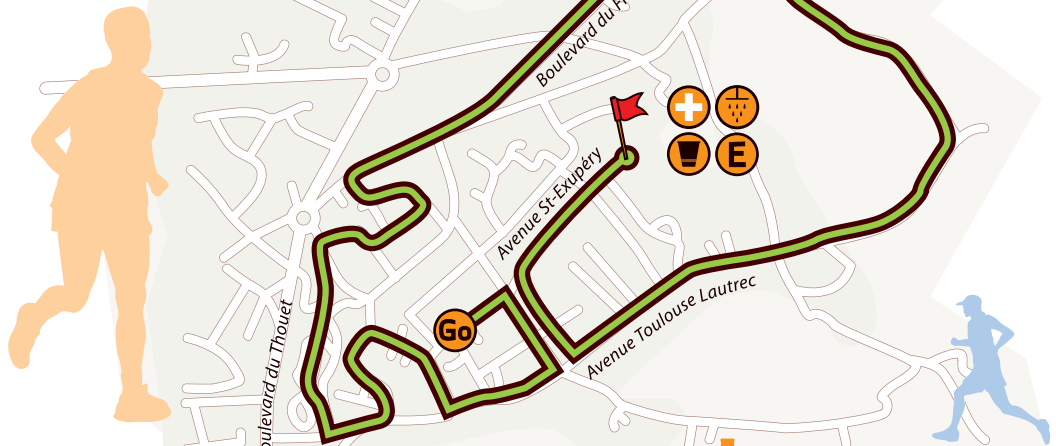

Date :

Signature (des parents pour les mineurs)

up-media.fr - Parthenay - 06.37.72.53.96 « ne pas jeter sur la voie publique »

Parcours

5km mesurage officiel
Marquage tous les kms
Ouvert aux personnes nées en 2003 ou avant