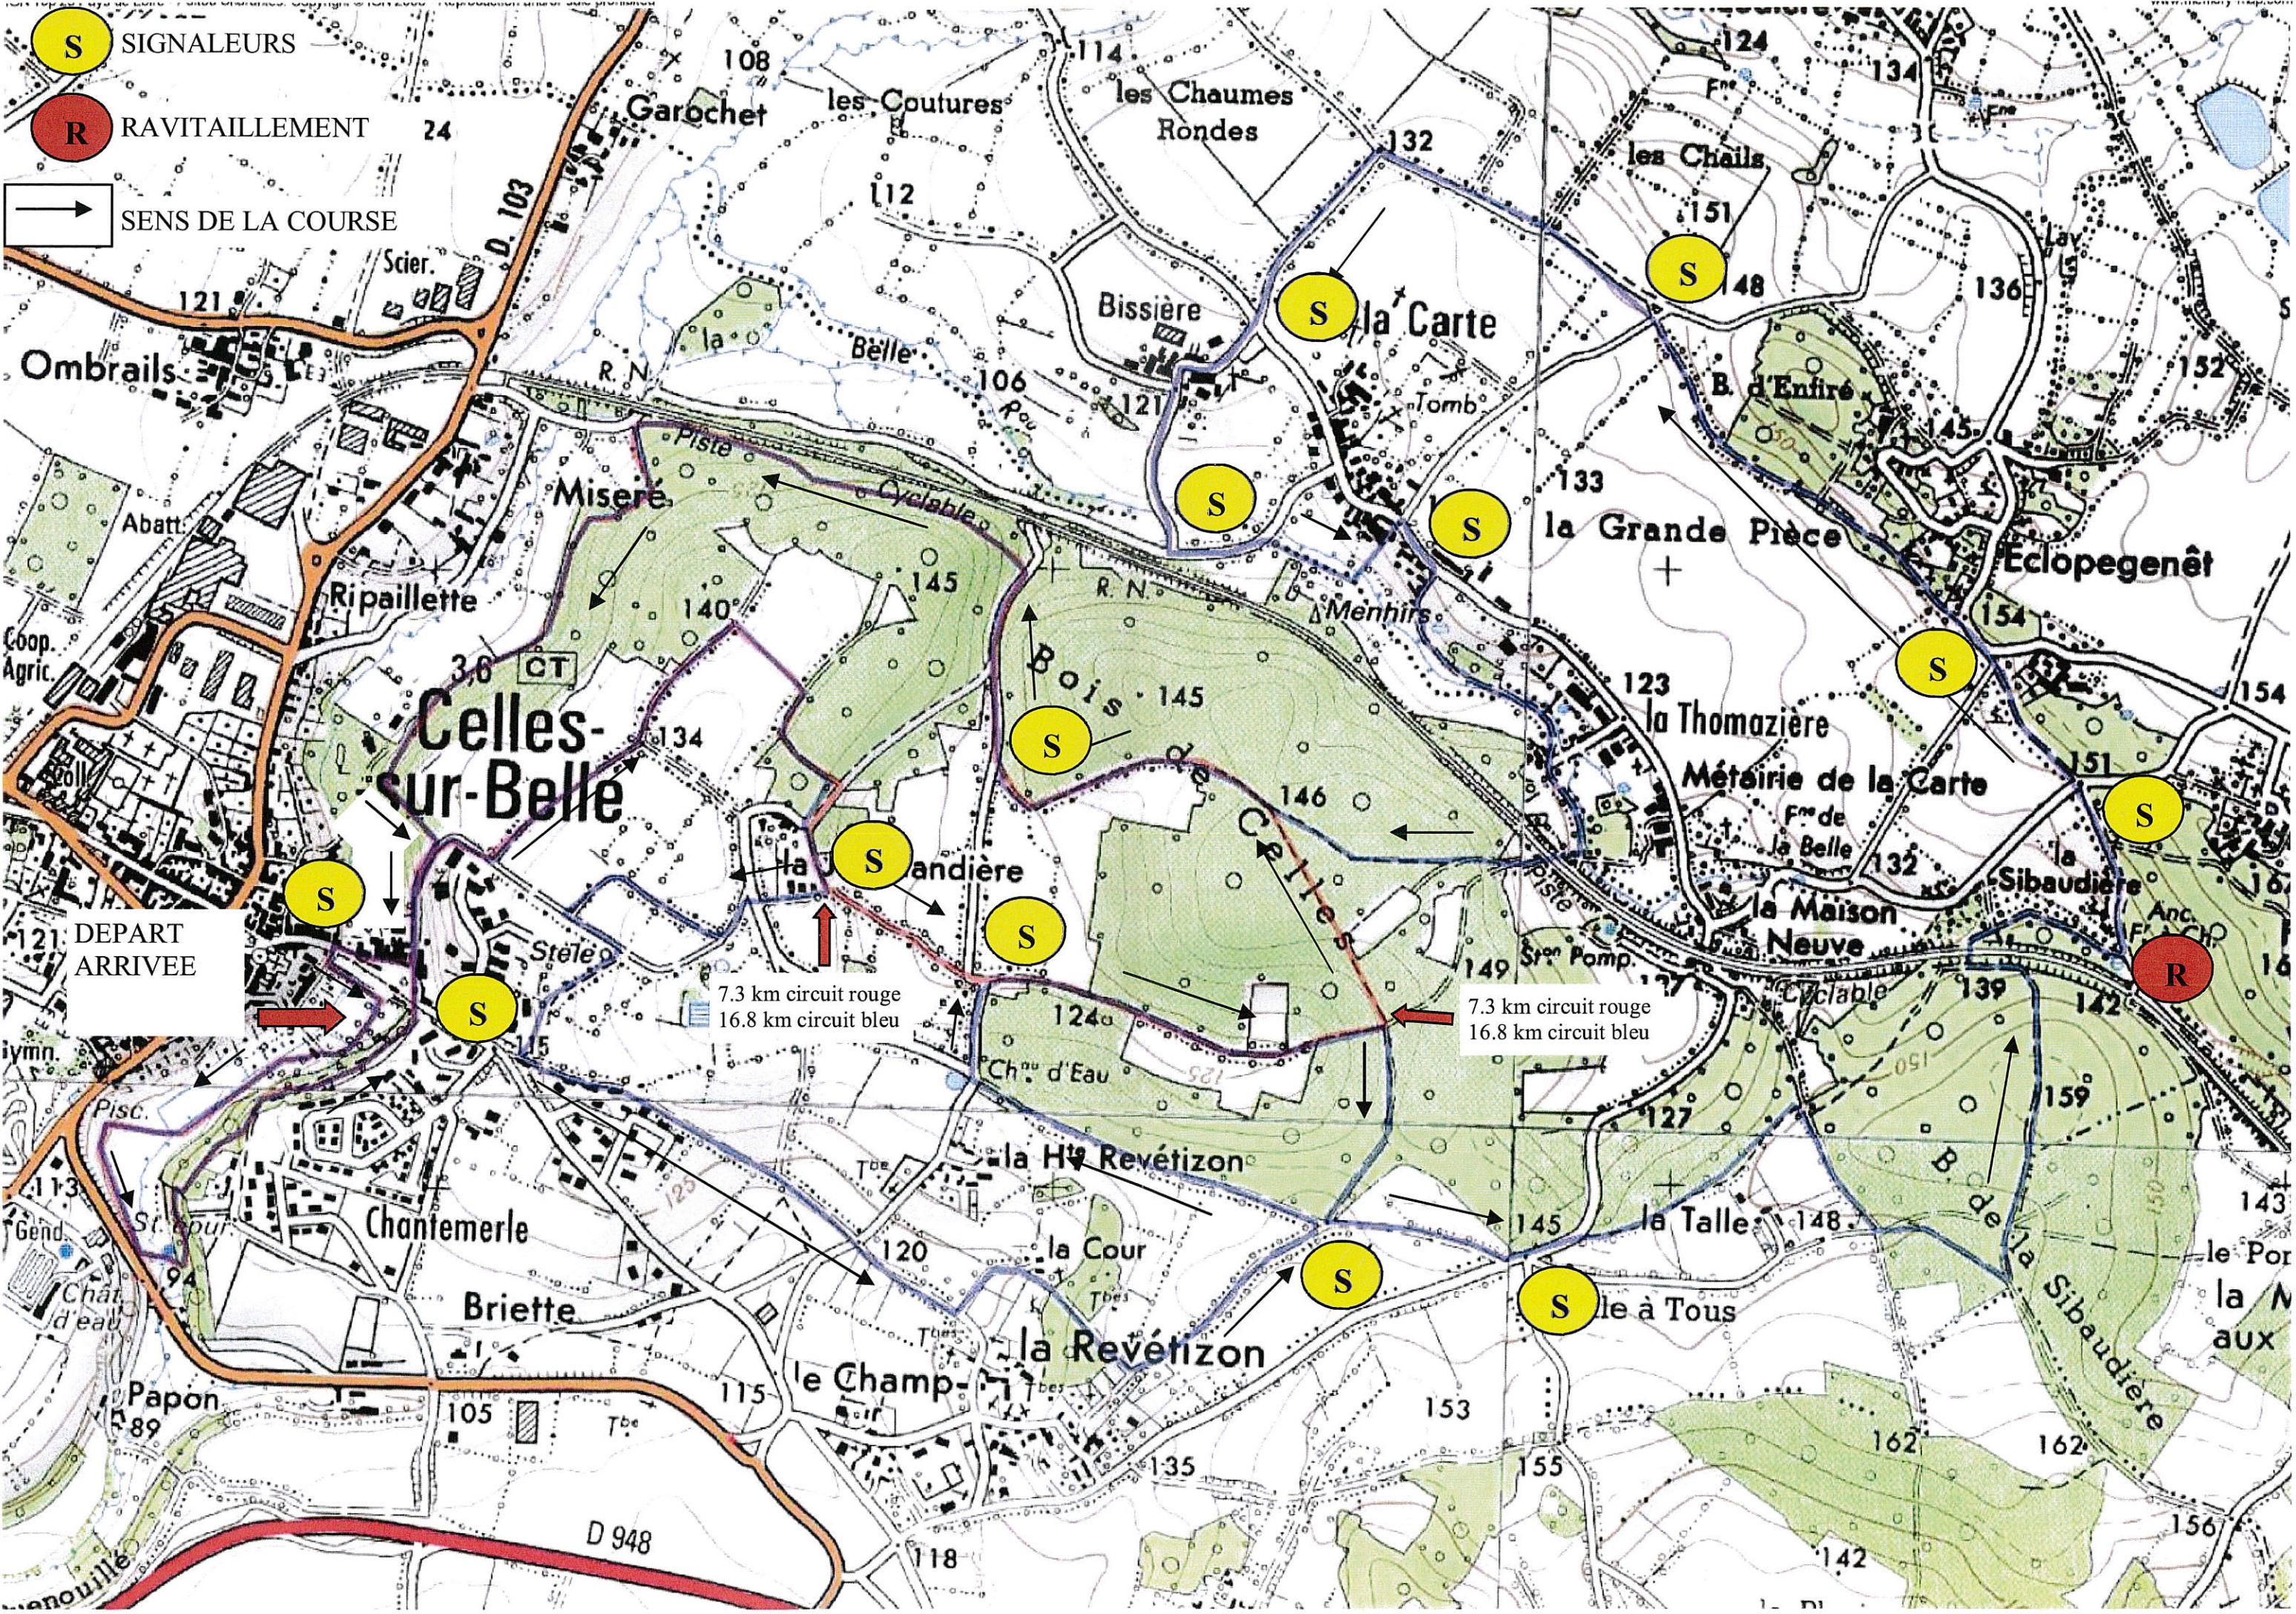

- SIGNALEURS
- RAVITAILLEMENT
- SENS DE LA COURSE

DEPART
ARRIVEE

7.3 km circuit rouge
16.8 km circuit bleu

7.3 km circuit rouge
16.8 km circuit bleu